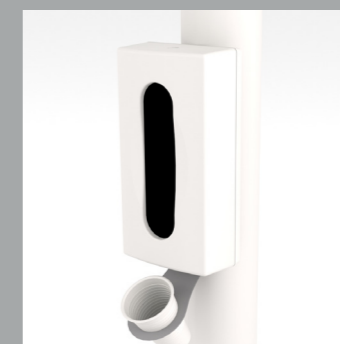

Горизонтальні

AEGA6.152.076-10

AEGA6.152.076-08

Вертикальні

AEGA6.152.076-09

AEGA6.152.076-07

3. Для установки Gallant PRO (старого взірця):

Горизонтальні