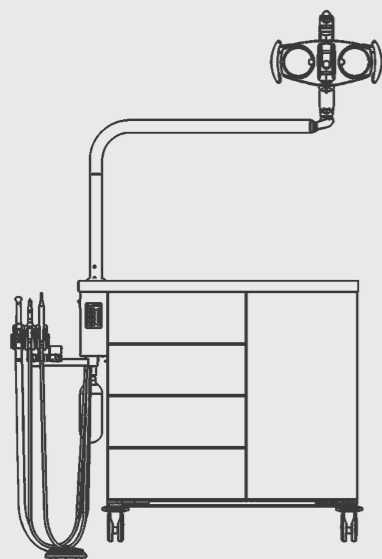

Установка для подології з відсмоктувачим агрегатом та компресором

Модуль з шістьма шухлядами та пластиковими лотками.
Модуль з відсмоктувачим агрегатом та швидкоземним фільтром зі звукоізоляцією.
Модуль з безмасляним компресором ЕКОМ ДК50-10Z зі звукоізоляцією.
Світильник Faro MAIA з LED світлом, потужністю 35000 Lux на пантографічній консолі з трьома осями обертання.
Пневматична педаль управління.
Блок інструментів на поворотному важелі з оптосенсорами для вибору інструментів включає:

Модуль з шістьма шухлядами та пластиковими лотками.
Модуль з відсмоктувачим агрегатом та швидкоземним фільтром зі звукоізоляцією.
Світильник Faro MAIA з LED світлом, потужністю 35000 Lux на пантографічній консолі з трьома осями обертання.
Пневматична педаль управління.
Блок інструментів на поворотному важелі з оптосенсорами для вибору інструментів включає: