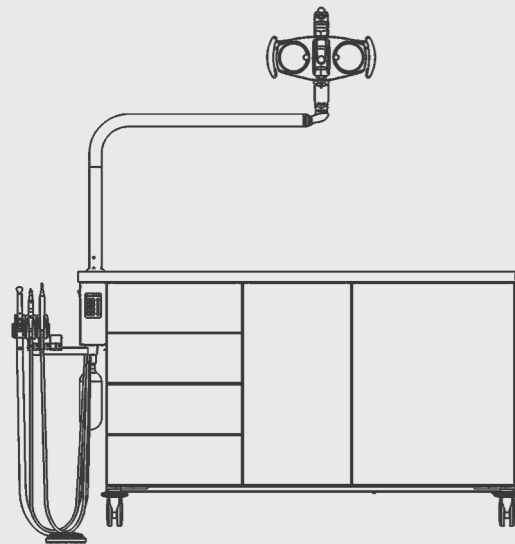

Установка для подології з відсмоктувачим агрегатом та компресором

Модуль з шістьма шухлядами та пластиковими лотками.
Модуль з відсмоктувачим агрегатом та швидкоземним фільтром зі звукоізоляцією.
Модуль з безмасляним компресором ЕКОМ ДК50-10Z зі звукоізоляцією.
Світильник Faro MAIA з LED світлом, потужністю 35000 Lux на пантографічній консолі з трьома осями обертання.
Пневматична педаль управління.
Блок інструментів на поворотному важелі з оптосенсорами для вибору інструментів включає: