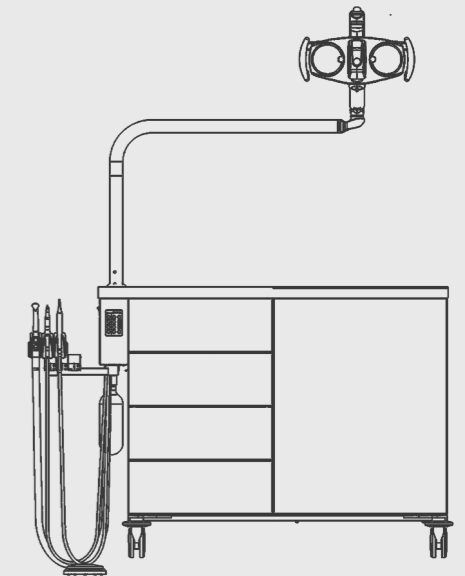

Модуль з шістьма шухлядами та пластиковими лотками.
Модуль з безмасляним компресором ЕКОМ ДК50-10Z зі звукоізоляцією.

Світильник Faro MAIA з LED світлом, потужністю 35000 Lux на пантографічній консолі з трьома осями обертання.

Загальна вартість: 317 030 грн

Установка для подології з підключенням до компресора та відсмоктувачого агрегату

Модуль з шістьма шухлядами та пластиковими лотками.
Світильник Faro MAIA з LED світлом, потужністю 35000 Lux на пантографічній консолі з трьома осями обертання.