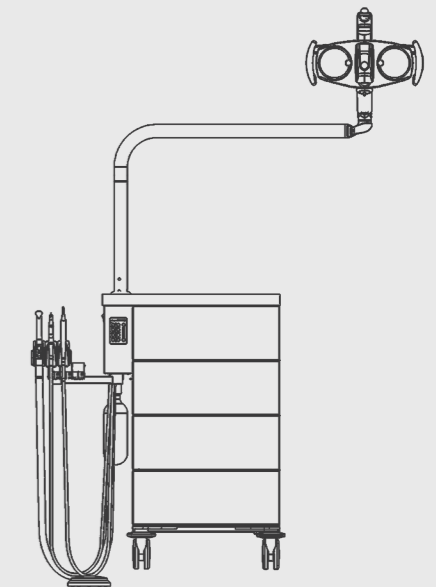

Установка для подології з підключенням до компресора та відсмоктувачого агрегату

Модуль з шістьма шухлядами та пластиковими лотками.
Світильник Faro MAIA з LED світлом, потужністю 35000 Lux на пантографічній консолі з трьома осями обертання.

Пневматична педаль управління.

Блок інструментів на поворотному важелі з оптосенсорами для вибору інструментів включає:

пилевідсмоктувач з насадкою; мікромотор MCX LED 40000 об/хв з прямим наконечником PM 1:1; трьохфункційний пистер вода-повітря DCI .

Загальна вартість: 227 570 грн