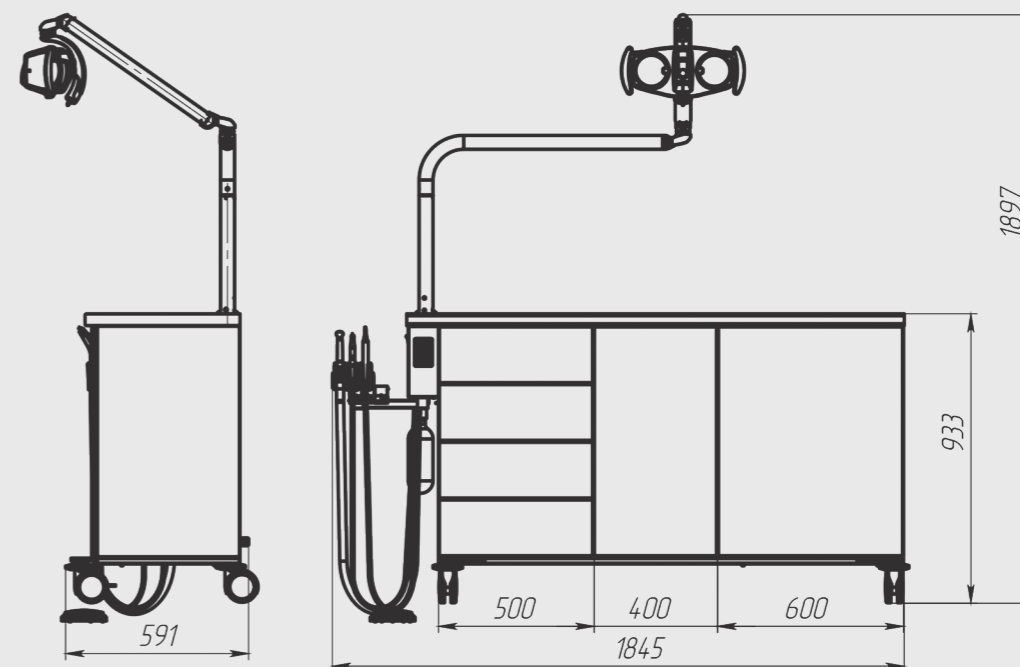

GALIT

УСТАНОВКИ ДЛЯ ПОДОЛОГІЇ

GALIT виробник медичного обладнання №1 в Україні:

- 25 років досвіду. Власне виробництво площею 5000 м2
- Понад 40 000 задоволених клієнтів на 5 континентах світу.
- Більше 1000 товарів в асортименті від 30 світових брендів.
- 2 діючих сертифікати виданих BSI: CE 703906 (Standard/scheme number or name: 93/42/EEC Annex II, Sec 3.2 (2007/47)) та MD 574675 (Standard/scheme number or name: ISO 13485: 2016).

Від проєкту до втілення наша команда слідкує за кожним етапом роботи, починаючи з проєктування та завершуючи монтажем готового продукту. Усі етапи виробничого циклу відбуваються в наших приміщеннях, включаючи лазерне різання металу на високоточному обладнанні та фарбування з гарантією найвищих стандартів якості.

ПП «Галіт», вул. 15 Квітня, 6Є, с.Байківці,
Тернопільський р-н, 47711, Україна,
0 800 502 998
office@galit.te.ua, service@galit.te.ua